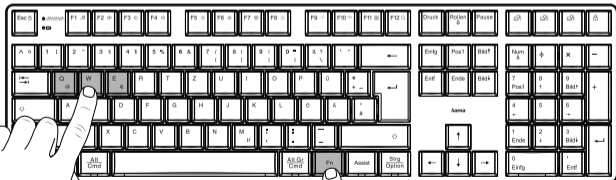

# C Pairing mode Bluetooth

**D**

+

**Android**

+

**Windows**

+

**MacOS, iOS,  
iPadOS**