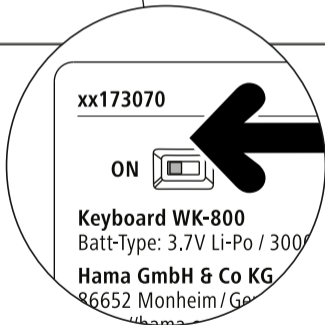

# *hama*

XX  
173070

Keyboard

WK-800

A